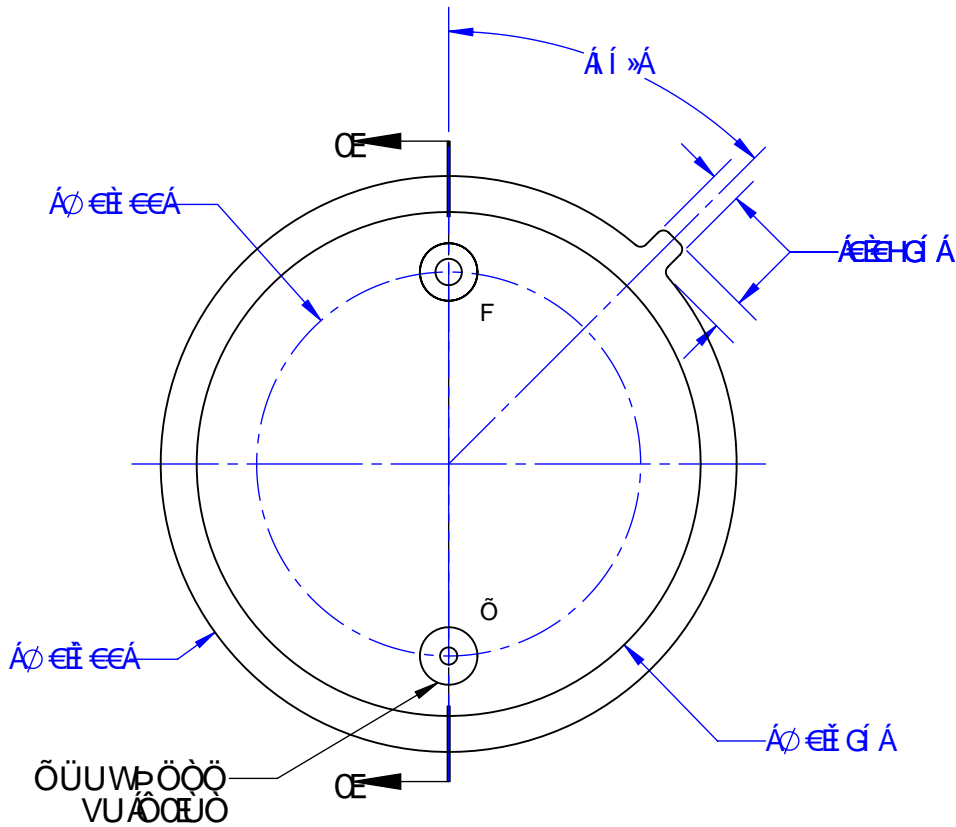

HCD'J-9K

G97HCB'J-9K '5!5

**AC89@
G75 @ ' . %**

ΠΥΛΟΥΚ
 ΕΠΙΧΕΙΡΗΣΗ ΠΑΡΑΓΩΓΗΣ ΚΑΙ ΕΠΙΧΕΙΡΗΣΗ
 ΓΕΩΡΓΙΑΣ ΣΥΧΝΟΤΗΤΑ ΑΠΟΙΣΣΟΥΣΑ Ε
 ΗΣΟΟΟΟΥΣ ΣΥΧΝΟΤΗΤΑ ΑΠΟΙΣΣΟΥΣΑ Ε
 Ι ΖΟΣΕΛΙΑ ΕΙ ΓΑΥΔΟΥΧΟΙΣΟΠΒΕ
 Ι ΕΥΣΟΕ/ΦΟΝΑ ΕΕΕΗΕΕΑΤ Α| ΕΑ &@
 ΑΑΑΑΑΑΑΑΑΑΑΑ Α ΕΑΤ Α| ΕΑ &@Τ Φ