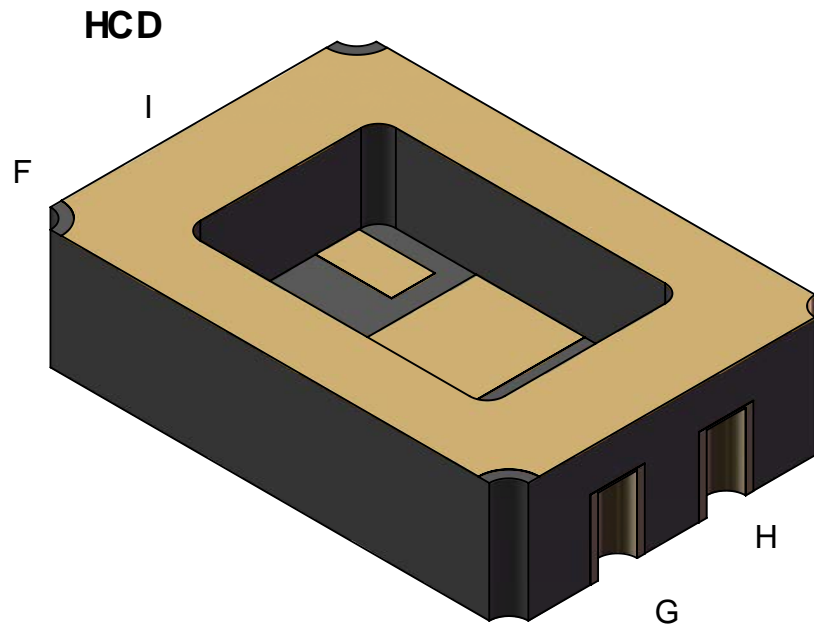

6 CB8 D58 8-5; F5A

ΕΥΡΩΠΑΪΚΟ ΠΡΟΪΟΝ ΠΑΡΑΓΕΤΑΙ ΣΕ ΕΥΡΩΠΑΪΚΟ ΕΡΓΟΣΤΑΣΙΟ

| | | | |
|---|--------------|-----------------|---------------|
| TopLine® | | | |
| ΒΑΣΗ ΣΩΛΗΝΟΦΩΤΙΣΤΩΝ ΕΙΣΑΓΟΜΕΝΗ ΥΠΟ ΕΠΙΧΡΗΣΗ ΠΑΤΕΝΤΩΝ | | | |
| ΜΟΝΑΔΟ FEF | ΜΟΝΑΔΟ CE | ΜΟΝΑΔΟ FJ JE | ΜΟΝΑΔΟ CE |
| ΜΟΝΑΔΟ ΜΟΝΑΔΟ ΜΟΝΑΔΟ | | | ΜΟΝΑΔΟ ΜΟΝΑΔΟ |

AC89@G

| | | | |
|--|------------|-------------------------|-------------|
| TopLine® | | | |
| வாஸ்து சூழல் இயல்புகள் U00P A00UCF 0AUC0S00 | | | |
| U00S0 F0F | U000 0E | 000P 000U0E F1 J1 F0 | U00X 0E |
| 000U0VU00S0000000 | | | U000V00U000 |