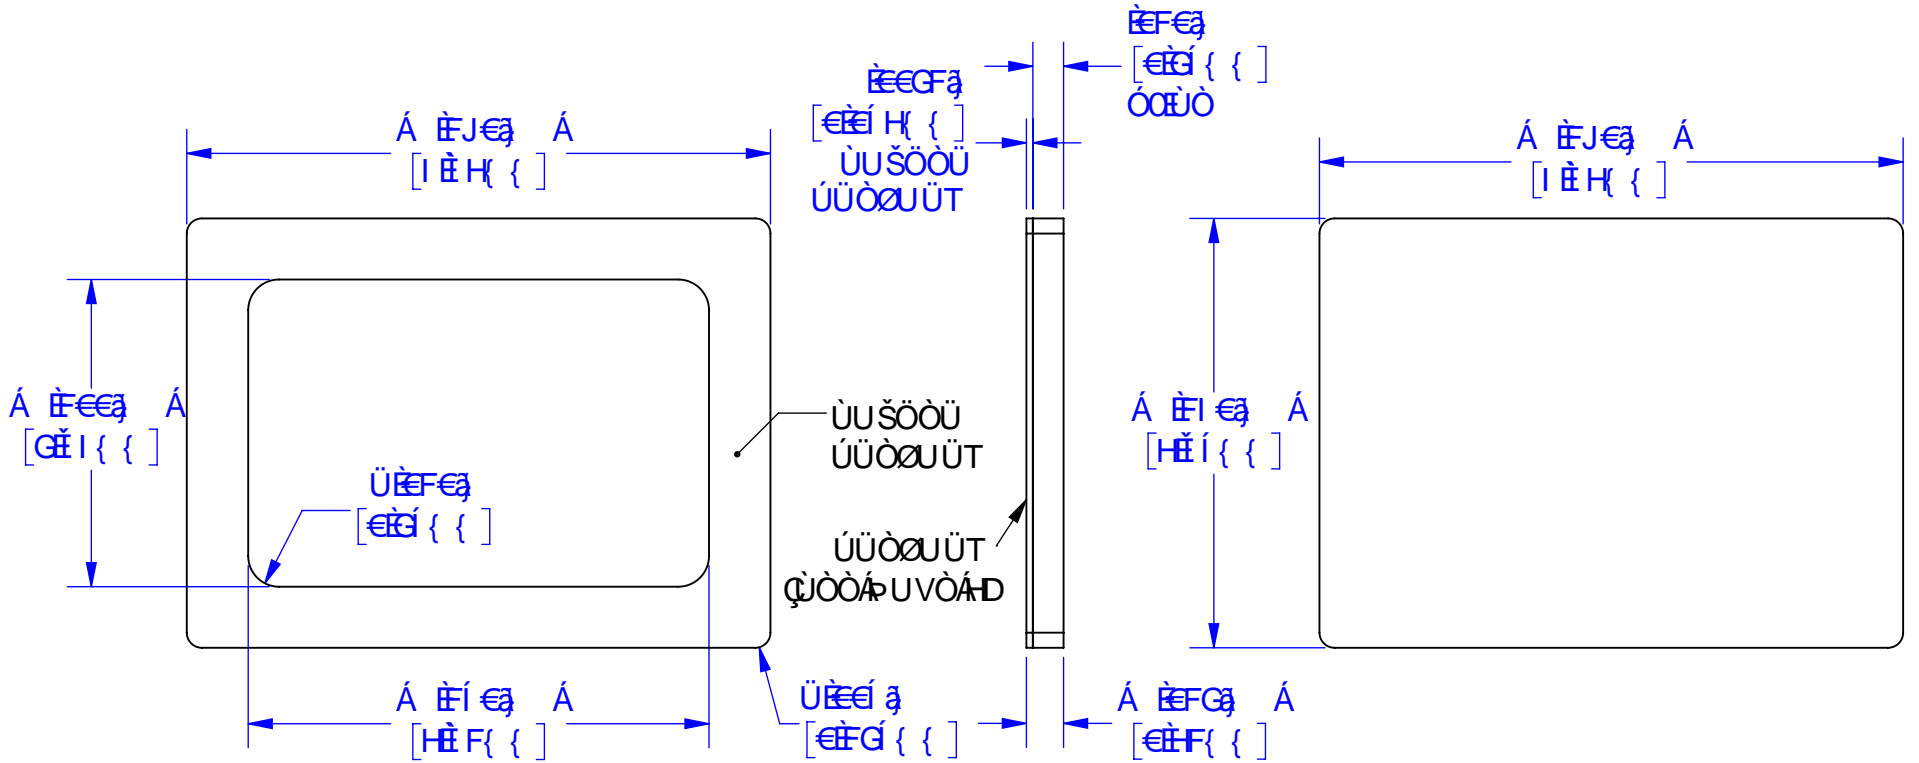

7 CA 6 C' @8 'fCDHCB5 @

6 CHCA

G-89

HCD

PUVÒUK
FÈÓÙÒÀT ÒVÒÙÒSÁSUXOÈÁ I ÓSSUYÁ GÈ

ÈÁÚŠOÈV Ò ÒKÁ ã €dH Í ÁT ÔÙUÈD ÔPÁJÒÙÁÙÒÈ
~~~~~CE ÁGÍ ÁT ÔÙUÈD ÔPÁJÒÙÁÙÒÈ

HÈÁÚŠÒÒÙÁÙÒØUÛT KÓE Á €Á Á ÁÙ) ÁGÈ È

I ÈÓŠOÈV ÒÙÙÁ ÈÁT SÁGÍ { DÁ CÉYQ WT ÁJÒÙÁ ÈÈ ÈÁ & @ÁF GÈ { { È
~~~~~

AC89 @

TopLine®			
vaošo ÔŠÈJ€FI €ÈE ÓUT ÓUÁŠÓ			
úoasó F€F	úao CE	óúœy œóÁUÈ FÍ €FFÍ	úox CE
óuÁUVÁúoasóóúœy œó			ÚPÓÓVÁ ÁJZÁ

ÙÒØÁ ÛÈÈÈÈ