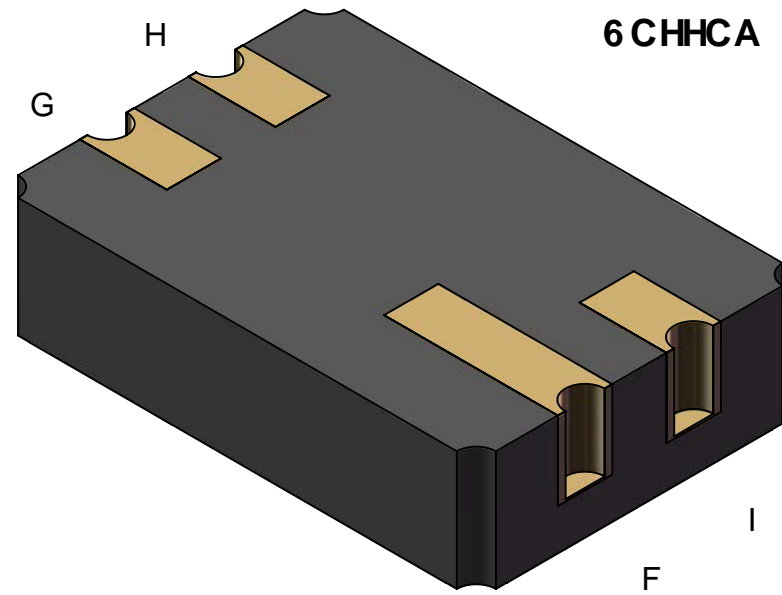

6 CB8 D58 8-5; F5A

ΕΥΡΩΠΑΪΚΟ ΠΡΟΪΟΝ ΠΑΡΑΓΕΤΑΙ ΣΕ ΕΥΡΩΠΑΪΚΟ ΕΡΓΟΣΤΑΣΙΟ

| | | | |
|---|--------------|-----------------|---------------|
| TopLine® | | | |
| ΒΑΣΗ ΣΩΛΗΝΟΦΩΤΙΣΤΩΝ ΕΙΣΑΓΟΜΕΝΗ ΥΠΟ ΕΠΙΧΡΗΣΗ ΠΑΤΕΝΤΩΝ | | | |
| ΜΟΝΑΔΟ FEF | ΜΟΝΑΔΟ CE | ΜΟΝΑΔΟ FJ JE | ΜΟΝΑΔΟ CE |
| ΜΟΝΑΔΟ ΜΟΝΑΔΟ ΜΟΝΑΔΟ | | | ΜΟΝΑΔΟ ΜΟΝΑΔΟ |

AC89@G

| | | | |
|--|------------|-------------------------|-------------|
| TopLine® | | | |
| வாஸ்து சூழல் இயல்புகள் U00P A00UCF 0AUC0S00 | | | |
| U00S0 F0F | U000 0E | 000P 000U0E F1 J1 F0 | U00X 0E |
| 000U0VU00S0000000 | | | U000V00U000 |