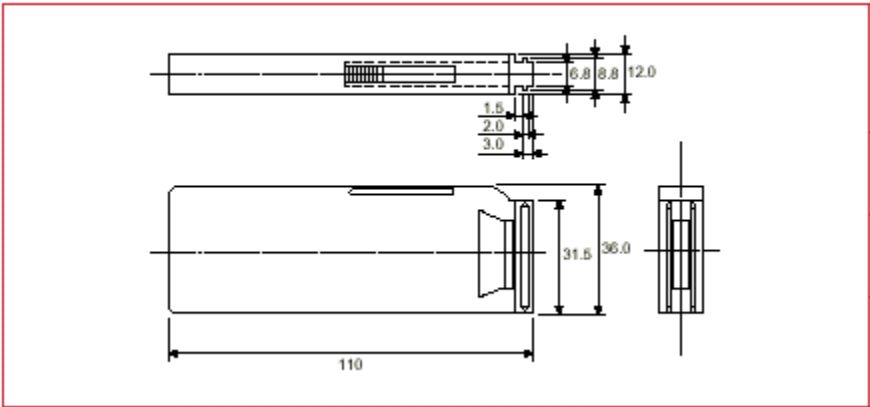

**BULK CASE DIMENSIONS: mm**

TopLine 7331A Garden Grove Blvd, Garden Grove, CA 92841, USA  
Tel: 1-714-898-3830 • Fax: 1-714-891-0321  
Toll Free USA/Canada (800) 776-9888